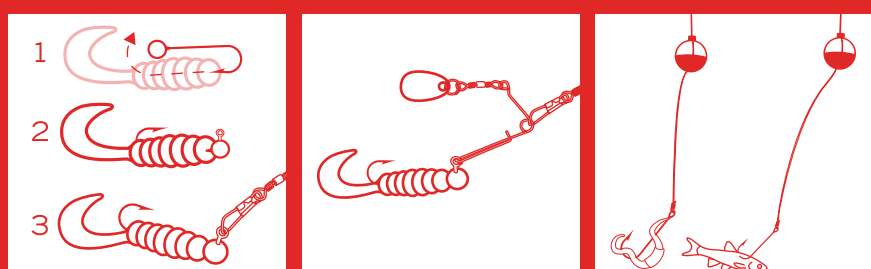

Rig options | Options de montage

Opciones de posicionamiento