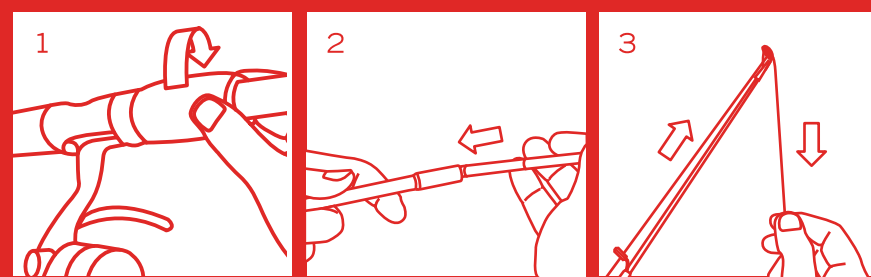

- Trigger release for smooth and easy casting
- All-metal gears
- Ball bearing system
- Patented no tangle design
- Built-In Bite Alert™
- QuickSet™ anti-reverse
- Durable fiberglass rod
- 9-piece tackle kit: 1 Northland® Mimic Minnow® swimbait, 1 Northland® Slurpie® Small Fry swimbait, 1 Northland® Whistler Jig®, 2 jig heads, 4 curly-tail grubs

- Libération par gâchette pour un moulage lisse et facile
- Engrenages tout métal
- Système de roulement à billes
- Conception anti-emmêlage brevetée
- Fonction Bite Alert™ intégrée
- Anti-retour QuickSet™
- Canne en fibre de verre durable
- Kit de matériel de pêche de 9 pièces : 1 leurre poisson-nageur Northland® Mimic Minnow®, 1 leurre poisson-nageur Northland® Slurpie® Small Fry, 1 Northland® Whistler Jig®, 2 têtes plombées, 4 asticots en tire-bouchon

- Liberación de gatillo para pescar sin complicaciones
- Todos los accesorios de metal
- Sistema de cojinete de bolas
- Diseño patentado sin enredos
- Bite Alert™ incorporado
- Antirreverso QuickSet™
- Caña de fibra de vidrio durable
- Kit de anzuelos de 9 piezas: 1 carnada nadadora Northland® Mimic Minnow®, 1 carnada nadadora Northland® Slurpie® Small Fry, 1 Northland® Whistler Jig®, 2 cabezas plomadas, 4 gusanos pequeños de cola rizada

Assembly | Assemblée | Montaje